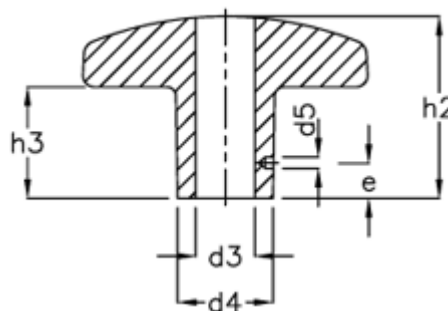

# Data Sheet

Article number: 20503268

Description: E+G star knob  
DIN 6335-GG-80-B16-B

## Measures

$d1 = 80$

$d3 = B 16$

$d4 = 25$

$d5 = 3.8$

$e = 12$

$h2 = 50$

$h3 = 30$